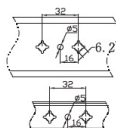

PRODUCT SHEET

Description:

Drawer Slide HD5300, 600mm Full Extension, Zinc Plated, Heavy Duty, Load Capacity 110kg

Item number:

16.13.585-0

Units	Box	Carton	HS Code	Barcode
Pair			8302420090	
				5704866519311

L	L1	A	B	C	D	E	F
300	300	192			192		
350	350	224			224		
400	400	128	160		96	192	
450	450	160	160		128	192	
500	500	192	192		160	224	
550	550	192	224		192	224	
600	600	128	160	192	192	160	128
650	650	160	160	192	192	192	160
700	700	192	192	192	192	192	192
750	750	192	192	192	192	224	192
800	800	224	224	224	224	224	224
850	850	224	224	224	224	224	224
900	900	256	256	256	256	256	256
950	950	256	288	288	256	288	288
1000	1000	288	288	288	288	288	288