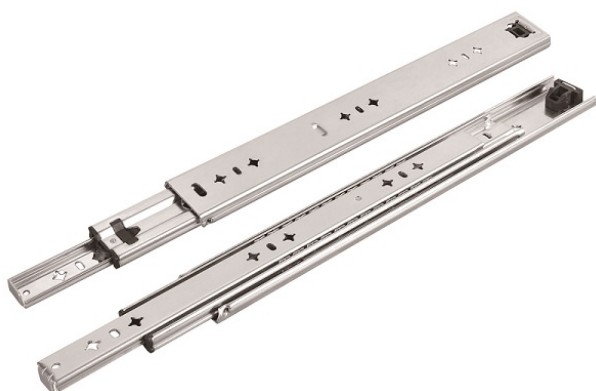

PRODUCT SHEET

Description:

Drawer Slide HD5300, 600mm Full Extension, Zinc Plated, Heavy Duty, Load Capacity 110kg

Item number:

16.13.585-0

Units	Box	Carton	HS Code	Barcode
Pair			8302420090	
				5704866519311

L	L1	A	B	C	D	E	F
300	300	192			192		
350	350	224			224		
400	400	128	160		96	192	
450	450	160	160		128	192	
500	500	192	192		160	224	
550	550	192	224		192	224	
600	600	128	160	192	192	160	128
650	650	160	160	192	192	192	160
700	700	192	192	192	192	192	192
750	750	192	192	192	192	224	192
800	800	224	224	224	224	224	224
850	850	224	224	224	224	224	224
900	900	256	256	256	256	256	256
950	950	256	288	288	256	288	288
1000	1000	288	288	288	288	288	288